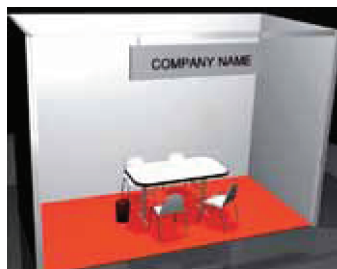

TIPOLOGIA

PACCHETTO BASE

PACCHETTO GOLD

STANDARD 8 mq - (4X2)

Supplemento angolo Euro 300,00 + IVA

- Moquette arancione
- Pareti
- 1 tavolo (160 x 80 x h. 70 cm)
- 4 sedie a scocca
- 1 cestino
- 1 fascione identificativo
- Pulizia stand
- Impianto elettrico e allacciamento 1 Kw - 1 presa e 2 faretto
- 1 agenda appuntamenti con i buyer